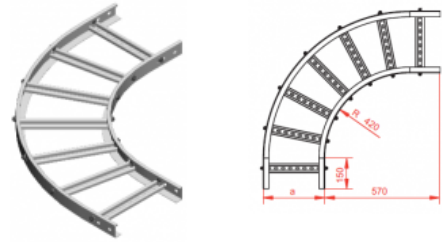

## LDOPE Oblouk žebříku 90°

### Informace:

**Použití**

Zmena smeru káblových trás s funkčnou odolnosťou v požiari.

**Materiál**

Antikoróznna oceľ.

**Technické poznámky**

- K montáži použijete 4 spojky LDOCH60E, resp. LDOCH60N a 16 kompletov skrutiek SGN M6x14E resp. SGN M6x14.

### Verze:

 Tloušťka plechu: **1,5 mm**

Symbol	Šířka a [mm]	Kat. číslo	Množ./bal.	Hmotnost [kg]
<b>LDOP100H60 E</b>	<b>100</b>	<b>865511</b>	<b>2</b>	<b>2,79</b>
<b>LDOP200H60 E</b>	<b>200</b>	<b>865521</b>	<b>2</b>	<b>3,35</b>
<b>LDOP300H60 E</b>	<b>300</b>	<b>865531</b>	<b>2</b>	<b>3,91</b>
<b>LDOP400H60 E</b>	<b>400</b>	<b>865541</b>	<b>2</b>	<b>4,47</b>

### Související produkty:

DGOD...H60N Žebřík	DGOD...H60E Žebřík	DGOP...H60N Žebřík	DGOP...H60E Žebřík	LDP/LDOP...H60 Oblouk žebříku 90°	TDP/TDOP...H60 T-kus žebříku	CZDP/CZDOP...H60 Křižovatka žebříku	LPDWOP...H60 Úhel žebříku vertikální vnitřní
LPDZOPN Úhel žebříku vertikální vnější	LPP/LPOPH60 Spojka žlabu	LPOPH60E Spojka žlabu	LGP/LGOPH60 Spojka žlabu otočná	LGP/LGOPH60E Spojka žlabu otočná	LKJ/LKOJH60 Spojka žlabu úhlová	LKOJH60E Spojka žlabu úhlová	BL/BLO... Spojovací plech
BLOE Spojovací plech	BZK/BZKO... Ukončovací plech	LDC/LDOCH60 Žebříková spojka	LDOCH60E Žebříková spojka	LGC/LGOCH60 Žebříková spojka otočná	LKDOCH60N Žebříková spojka úhlová	LKDOCH60E Žebříková spojka úhlová	ZS/ZSO Držák
WKS/WKSO60 Držák drátěného žlabu	WFL/WFLO... Držák Dýmkový	PD11 Distanční podložka	WU/WUO... Výložník výkyvný	WMC/WMCO... Výložník	WMCOE Výložník	WWS/WWSO... Výložník zesílený	ZM/ZMO Příchytka žebříku
ZMOE Příchytka žebříku	WPCW/WPCO... Nosník stropní	WPCOE Nosník stropní	CWP/CWOP40H40C-úhelník zesílený	CWOP40H40E C-úhelník zesílený	RO1... Ochranný žlábek	WPPGV/WPPOV Věšák tyče otočný	SDOC... Příchytka žebříku
SDOCE Příchytka žebříku	SRO Kotva s maticí	SRBO Kotva se závitem	UPU Držák krabice	UPPO... Držák krabice	UKZ1/UKZO1... Třmenová příchytka	US12/USO12 Držák stropní	UKO1E Třmenová příchytka