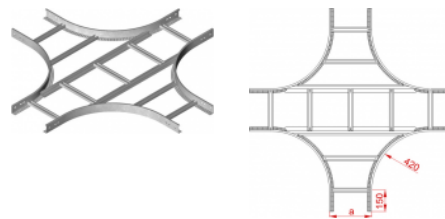

#### Použitie

Rozvetvenie káblových trás s funkčnou odolnosťou v požiari.

#### Technické poznámky

■ K montáži použijete 8 spojok LDOCH60N, resp. LDOCH60E a 32 kompletov skrutiek SGN M6×14 resp. SGN M6×14E.

Križovatky rebríkov so šírkami 500, 600 mm sú nenormované konštrukcie.