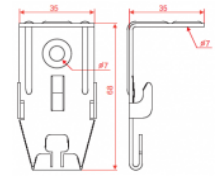

- na stenu použijete komplet SRO M6×30 resp. SRO M6×30 E
- na strop použijete komplet SRO M6×30 resp. SRO M6×30 E , alebo závitovú tyč PG M6/1(PG M6/1 E) a kotvy TRSO M6 (TRSO M6 E)

Pozor!

V systéme s držiakom WKSO60 musí byť použitá spona SPSO60.

Související produkty:

LPP/LPOPH60 Spojka žlabu	LPOPH60E Spojka žlabu	LGP/LGOPH60 Spojka žlabu otočná	LGP/LGOPH60E Spojka žlabu otočná	LKJ/LKOJH60 Spojka žlabu úhlová	LKOJH60E Spojka žlabu úhlová	BL/BLO... Spojovací plech	BLOE Spojovací plech
BZK/BZKO... Ukončovací plech	LDC/LDOCH60 Žebříková spojka	LDOCH60E Žebříková spojka	LGC/LGOCH60 Žebříková spojka otočná	LKDOCH60N Žebříková spojka úhlová	LKDOCH60E Žebříková spojka úhlová	ZS/ZSO Držák	SPSO60 Spona drátěného žlabu
WFL/WFO... Držák Dýmkový	PD11 Distanční podložka	WU/WUO... Výložník výkyvný	WMC/WMCO... Výložník	WMCOE Výložník	WWS/WWSO... Výložník zesílený	ZM/ZMO Příchytka žebříku	ZMOE Příchytka žebříku
WPCW/WPCO... Nosník stropní	WPCOE Nosník stropní	CWP/CWOP40H4 0... C - úhelník zesílený	CWOP40H40E C-úhelník zesílený	RO1... Ochranný žlábek	WPPGV/WPPOV Věšák tyče otočný	SDOC... Příčka žebříku	SDOCE Příčka žebříku
SRO Kotva s maticí	SRBO Kotva se závitem	UPU Držák krabice	UPPO... Držák krabice	UKZ1/UKZO1... Třmenová příchytka	US12/USO12 Držák stropní	UKO1E Třmenová příchytka	UKO2 Třmenová příchytka
USSPW/USSPWOKSA... Spojka drátěného žlabu	KSA... Objímka kabelu	PSRO... Prstenová s maticí	UTM/UTMO Držák trojúhelníkový	UPW/UPWO Držák	UKO1 Třmenová příchytka	USV/USOV Držák stropní	UPWK/UPWKO Držák
USSN/USO Spojka drátěného žlabu	USOVE Držák stropní	TRSO... Zatlučovací ocelová	SGN Šroub s pápulkatou hlavou	SM... Šroub se šestihlannou hlavou	NS... Maticе	PP... Podložka	PW... Podložka velkoplošná