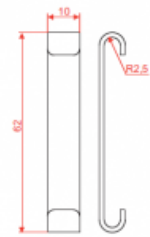

Spona SPSO60 je použitá len v protipožiarnom systéme s držiakom WKS060.

Verze:

Tloušťka plechu: **1,5 mm**

Symbol	Kat. číslo	Množ./bal.	Hmotnost [kg]
SPSO60	864200	50	0,01
SPSO60 E	864201	50	0,01

Související produkty:

LPP/LPOPH60 Spojka žlabu	LPOPH60E Spojka žlabu	LGP/LGOPH60 Spojka žlabu otočná	LGP/LGOPH60E Spojka žlabu otočná	LKJ/LKOJH60 Spojka žlabu úhlová	LKOJH60E Spojka žlabu úhlová	BL/BLO... Spojovací plech	BLOE Spojovací plech
BZK/BZKO... Ukončovací plech	LDC/LDOCH60 Žebříková spojka	LDOCH60E Žebříková spojka	LGC/LGOCH60 Žebříková spojka otočná	LKDOCH60N Žebříková spojka úhlová	LKDOCH60E Žebříková spojka úhlová	ZS/ZSO Držák	WKS/WKS060 Držák drátěného žlabu
WFL/WFLO... Držák dýmkový	PD11 Distanční podložka	WU/WUO... Výložník výkyvný	WMC/WMCO... Výložník	WMCOE Výložník	WWS/WWSO... Výložník zesílený	ZM/ZMO Přichytka žebříku	ZMOE Přichytka žebříku
WPCW/WPCO... Nosník stropní	WPCOE Nosník stropní	CWP/CWOP40H4 0... C - úhelník zesílený	CWOP40H40E C-úhelník zesílený	RO1... Ochranný žlábek	WPPGV/WPPOV Věšák tyče otočný	SDOC... Příčka žebříku	SDOCE Příčka žebříku
SRO Kotva s maticí	SRBO Kotva se závitem	UPU Držák krabice	UPPO... Držák krabice	UKZ1/UKZO1... Třmenová přichytka	US12/USO12 Držák stropní	UKO1E Třmenová přichytka	UKO2 Třmenová přichytka
USSPW/USSPWO Spojka drátěného žlabu	KSA... Objímka kabelu	PSRO... Kotva Prstenová s maticí	UTM/UTMO Držák trojúhelníkový	UPW/UPWO Držák	UKO1 Třmenová přichytka	USV/USOV Držák stropní	UPWK/UPWKO Držák