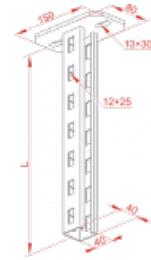

WPCOE Nosník stropní

Informace:

Použitie
 Vešanie káblových trás.

Materiál
 Antikorózna oceľ.

Verze:

Symbol	Délka L [mm]	Kat. číslo	Množ./bal.	Hmotnost [kg]
WPCO200 E	200	800821	20	0,90
WPCO300 E	300	800831	20	1,10
WPCO400 E	400	800841	10	1,30
WPCO500 E	500	800851	10	1,47
WPCO600 E	600	800861	10	1,67
WPCO700 E	700	800871	10	1,86
WPCO800 E	800	800881	10	2,10
WPCO900 E	900	800891	10	2,25
WPCO1000 E	1000	800813	10	2,45
WPCO2000 E	2000	800814	4	4,90

Související produkty:

LPP/LPOPH60 Spojka žlabu	LPOPH60E Spojka žlabu	LGP/LGOPH60 Spojka žlabu otočná	LGP/LGOPH60E Spojka žlabu otočná	LKJ/LKOJH60 Spojka žlabu úhlová	LKOJH60E Spojka žlabu úhlová	BL/BLO... Spojovací plech	BLOE Spojovací plech
BZK/BZKO... Ukončovací plech	LDC/LDOCH60 Žebříková spojka	LDOCH60E Žebříková spojka	LGC/LGOCH60 Žebříková spojka otočná	LKDOCH60N Žebříková spojka úhlová	LKDOCH60E Žebříková spojka úhlová	ZS/ZSO Držák	WKS/WKSO60 Držák drátěného žlabu
WFL/WFLO... Držák Dýmkový	PD11 Distanční podložka	WU/WUO... Výložník výkyvný	WMC/WMCO... Výložník	WMCOE Výložník	WWS/WWSO... Výložník zesílený	ZM/ZMO Přičytka žebříku	ZMOE Přičytka žebříku
WPCW/WPCO... Nosník stropní	CWP/CWOP40H4 0... C - úhelník zesílený	CWOP40H40E C-úhelník zesílený	RO1... Ochranný žlábek	WPPGV/WPPOV Věšák tyče otočný	SDOC... Přička žebříku	SDOCE Přička žebříku	SRO Kotva s maticí
SRBO Kotva se závitem	UPU Držák krabice	UPPO... Držák krabice	UKZ1/UKZO1... Třmenová přičytka	US12/USO12 Držák stropní	UKO1E Třmenová přičytka	UKO2 Třmenová přičytka	USSPW/USSPWO Spojka drátěného žlabu