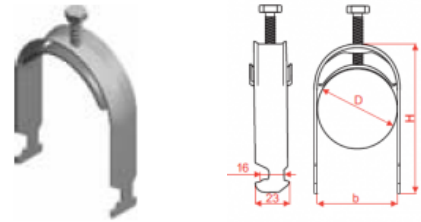

## UKO1E Třmenová příchytka

### Informace:

**Použití**

Prichytenie káblov k rebríku DGOD a DGOD.  
 Prichytenie káblov k priečke SDOP a SDOC.

**Materiál**

Antikorózna oceľ.

### Verze:

Symbol	Kat. číslo	Množ./bal.	Výška H [mm]	Hmotnost [kg]	Dmin. [mm]	Dmax. [mm]
UKO1/ 16-22 E	800101	100	57	0,05	16	22
UKO1/ 22-28 E	800201	100	61	0,06	22	28
UKO1/ 28-34 E	800301	100	71	0,07	28	34
UKO1/ 34-40 E	800401	100	78	0,08	34	40
UKO1/ 40-46 E	800501	100	86	0,10	40	46
UKO1/ 46-52 E	800601	100	97	0,11	46	52
UKO1/ 52-58 E	800901	100	100	0,12	52	58
UKO1/ 58-64 E	800701	100	103	0,13	58	64
UKO1/ 64-70 E	800801	100	116	0,13	64	70

### Související produkty:

LPP/LPOPH60 Spojka žlabu	LPOPH60E Spojka žlabu	LGP/LGOPH60 Spojka žlabu otočná	LGP/LGOPH60E Spojka žlabu otočná	LKJ/LKOJH60 Spojka žlabu úhlová	LKOJH60E Spojka žlabu úhlová	BL/BLO... Spojovací plech	BLOE Spojovací plech
BZK/BZKO... Ukončovací plech	LDC/LDOCH60 Žebříková spojka	LDOCH60E Žebříková spojka	LGC/LGOCH60 Žebříková spojka otočná	LKDOCH60N Žebříková spojka úhlová	LKDOCH60E Žebříková spojka úhlová	ZS/ZSO Držák	WKS/WKSO60 Držák drátěného žlabu
SPSO60 Spona drátěného žlabu	WFL/WFLO... Držák	PD11 Distanční podložka	WU/WUO... Výložník výkyvný	WMC/WMCO... Výložník	WMCOE Výložník	WWS/WWSO... Výložník zesílený	ZM/ZMO Příchytka žebříku
ZMOE Příchytka žebříku	WPCW/WPCO... Nosník stropní	WPCOE Nosník stropní	CWP/CWOP40H4 0... C - úhelník zesílený	CWOP40H4E C-úhelník zesílený	RO1... Ochranný žlábek	WPPGV/WPPOV Věšák tyče otočný	SDOC... Příčka žebříku
SDOCE Příčka žebříku	SRO Kotva s maticí	SRBO Kotva se závitem	UPU Držák krabice	UPPO... Držák krabice	UKZ1/UKZO1... Třmenová příchytka	US12/USO12 Držák stropní	UKO2 Třmenová příchytka
	PSRO... Kotva						