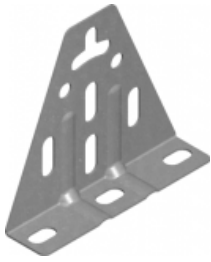

## UT Držák trojúhelníkový

### Související produkty:

DM...H55  
Stupací žebřík,  
středně těžké  
provedení

DKD...H45N  
Žebřík

DKP...H45N  
Žebřík

DKC...H45N  
Žebřík

DKD...H50N  
Žebřík

DKP...H50N  
Žebřík

DKC...H50N  
Žebřík