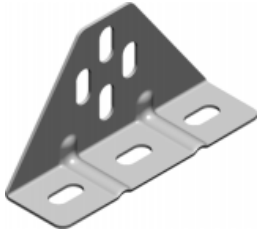

## UTM/UTMO Držák trojúhelníkový

### Související produkty:

DM...H55  
Stoupací žebřík,  
středně těžké  
provedení

DKD...H45N  
Žebřík

DKP...H45N  
Žebřík

DKC...H45N  
Žebřík

DKD...H50N  
Žebřík

DKP...H50N  
Žebřík

DKC...H50N  
Žebřík