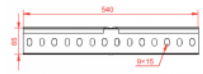

LKDOCH60E Žebříková spojka úhlová

Informace:

Použitie

Spájanie káblových rebříkov s funkčnou odolnosťou v požiari vedených pod rôznym uhlom.

Materiál

Antikorózna oceľ.

K montáži použite 4 komplety skrutiek SGN M8x14E resp. SGN M8x14.

Související produkty:

LPP/LPOPH60 Spojka žlabu	LPOPH60E Spojka žlabu	LGP/LGOPH60 Spojka žlabu otočná	LGP/LGOPH60E Spojka žlabu otočná	LKJ/LKOJH60 Spojka žlabu úhlová	LKOJH60E Spojka žlabu úhlová	BL/BLO... Spojovací plech	BLOE Spojovací plech
BZK/BZKO... Ukončovací plech	LDC/LDOCH60 Žebříková spojka	LDOCH60E Žebříková spojka	LGC/LGOCH60 Žebříková spojka otočná	LKDOCH60N Žebříková spojka úhlová	ZS/ZSO Držák	WKS/WKSO60 Držák drátěného/drátěného žlabu	SPSO60 Spona
WFL/WFLO... Držák Dýmkový	PD11 Distanční podložka	WU/WUO... Výložník výkyvný	WMC/WMCO... Výložník	WMCOE Výložník	WWS/WWSO... Výložník zesílený	ZM/ZMO Příchytka žebříku	ZMOE Příchytka žebříku
WPCW/WPCO... Nosník stropní	WPCOE Nosník stropní	CWP/CWOP40H4 0... C - úhelník zesílený	CWOP40H40E C-úhelník zesílený	RO1... Ochranný žlábek	WPPGV/WPPOV Věšák tyče otočný	SDOC... Přička žebříku	SDOCE Přička žebříku
SRO Kotva s maticí	SRBO Kotva se závitěm	UPU Držák krabice	UPPO... Držák krabice	UKZ1/UKZO1... Třmenová příchytka	US12/USO12 Držák stropní	UKO1E Třmenová příchytka	UKO2 Třmenová příchytka
USSPW/USSPWO Spojka drátěného žlabu	KSA... Objímka kabelu	PSRO... Kotva Prstenová s maticí	UTM/UTMO Držák trojúhelníkový	UPW/UPWO Držák	UKO1 Třmenová příchytka	USV/USOV Držák stropní	UPWK/UPWKO Držák
USSN/USO Spojka drátěného žlabu	USOVE Držák stropní	TRSO... Zatlučovací kotva ocelová	SGN Šroub s kulatou hlavou (komplet)	SM... Šroub se šestihrannou hlavou (komplet)	NS... Maticе	PP... Podložka	PW... Podložka velkoplošná