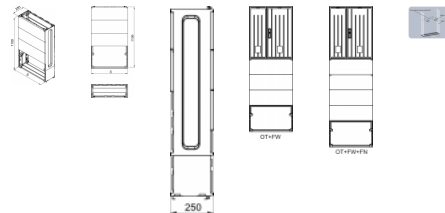

### Informace:

Základ pre skriňu OT pozostávajúci z troch káblových priestorov a zemného dielu. Pri montáži skrine na základ je potrebné odmontovať jej dno. Skriňa sa potom nasunie na vrch základu. Zvyšné dno skrine sa namontuje na zadný akoby chýbajúci kryt káblového priestoru základu. Predné káblové kryty základu sa dajú otvárať pomocou západiek po otvorení namontovanej skrine.