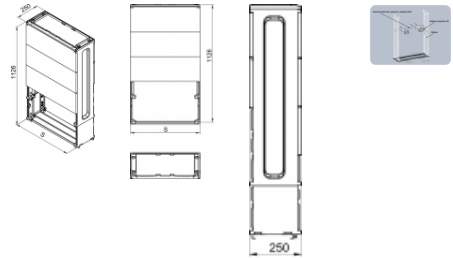

### Informace:

Základ pre skriňu OT pozostávajúci z troch káblových priestorov a zemného dielu. Pri montáži skrine na základ je potrebné odmontovať jej dno. Skriňa sa potom nasunie na vrch základu. Zvyšné dno skrine sa namontuje na zadný akoby chýbajúci kryt káblového priestoru základu. Predné káblové kryty základu sa dajú otvárať pomocou skrutiek po otvorení namontovanej skrine. Na vrchu základu je umiestnená horizontálna prepážka.