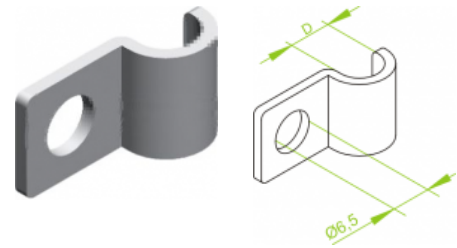

UDF...E Držák kabelu

Informace:

Použitie
 Priame pripevnenie káblov na steny a stropy.

Materiál
 Antikoróznna oceľ.

Držiak certifikovaný na konštrukcie s funkčnou odolnosťou v požiari E90.

Na montáž môžeme použiť kotvy:

- SRO M6x30
- SBO M6x60
- KWBO 6x35 alebo KWBO 6x40
- GSO 6x40

Verze:

Tloušťka plechu: **1,2 mm**

Symbol	Kat. číslo	Množ./bal.	Rozměr d [mm]
UDF5E	415505	100	5
UDF6E	415506	100	6
UDF7E	415507	100	7
UDF8E	415508	100	8
UDF9E	415509	100	9
UDF10E	415510	100	10
UDF12E	415512	100	12
UDF14E	415514	100	14
UDF15E	415515	100	15
UDF16E	415516	100	16
UDF18E	415518	100	18
UDF20E	415520	100	20
UDF22E	415522	100	22
UDF25E	415525	100	25
UDF26E	415526	100	26
UDF28E	415528	100	28
UDF32E	415532	100	32
UDF33E	415533	100	33
UDF35E	415535	100	35
UDF36E	415536	100	36
UDF40E	415540	100	40
UDF42E	415542	100	42