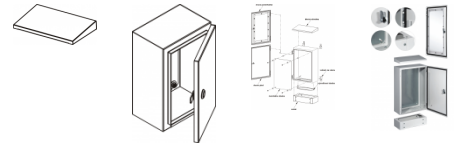

DACH-OMN Šikmá strážka pro OMN

Informace:

Materiál: Nerezový plech 1.4301.

OZNAČENIE :

DACH-OMN - šikmá strážka pre skriňu OMN

300 - šírka skrine v mm

300 - výška skrine v mm

210 - hĺbka skrine v mm.

Verze:

Symbol	Kat. číslo	Šírka [mm]	Výška [mm]	Hĺbka [mm]	Počet dverí	Vývodková deska	Krytí	Rozměr montážní desky ŠxV	Počet zámkov
DACH-OMN300x300x210	117500100								
DACH-OMN400x300x210	117500101								
DACH-OMN300x400x210	117500102								
DACH-OMN400x400x210	117500103								
DACH-OMN400x400x250	117500104								
DACH-OMN600x400x210	117500105								
DACH-OMN600x400x250	117500106								
DACH-OMN600x400x350	117500107								
DACH-OMN400x500x210	117500108								
DACH-OMN400x500x250	117500109								
DACH-OMN500x500x250	117500110								
DACH-OMN500x500x210	117500111								
DACH-OMN500x500x300	117500112								
DACH-OMN400x600x210	117500113								
DACH-OMN400x600x250	117500114								
DACH-OMN400x600x300	117500115								
DACH-OMN400x600x350	117500116								
DACH-OMN600x600x210	117500117								
DACH-OMN600x600x250	117500118								
DACH-OMN600x600x300	117500119								
DACH-OMN600x600x350	117500120								
DACH-OMN800x600x250	117500121								