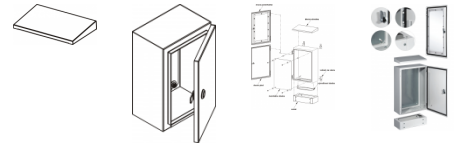

DACH-OMN Šikmá stříška pro OMN

Informace:

Materiál: Nerezový plech 1.4301.

OZNAČENIE :

DACH-OMN - šikmá stříška pre skriňu OMN

300 - šírka skrine v mm

300 - výška skrine v mm

210 - hĺbka skrine v mm.

Verze:

Symbol	Kat. číslo	Šírka [mm]	Výška [mm]	Hĺbka [mm]	Počet dverí	Vývodková deska	Krytí	Rozměr montážní desky ŠxV	Počet zámkov
DACH-OMN300x300x210	117500100								
DACH-OMN400x300x210	117500101								
DACH-OMN300x400x210	117500102								
DACH-OMN400x400x210	117500103								
DACH-OMN400x400x250	117500104								
DACH-OMN600x400x210	117500105								
DACH-OMN600x400x250	117500106								
DACH-OMN600x400x350	117500107								
DACH-OMN400x500x210	117500108								
DACH-OMN400x500x250	117500109								
DACH-OMN500x500x250	117500110								
DACH-OMN500x500x210	117500111								
DACH-OMN500x500x300	117500112								
DACH-OMN400x600x210	117500113								
DACH-OMN400x600x250	117500114								
DACH-OMN400x600x300	117500115								
DACH-OMN400x600x350	117500116								
DACH-OMN600x600x210	117500117								
DACH-OMN600x600x250	117500118								
DACH-OMN600x600x300	117500119								
DACH-OMN600x600x350	117500120								
DACH-OMN800x600x250	117500121								