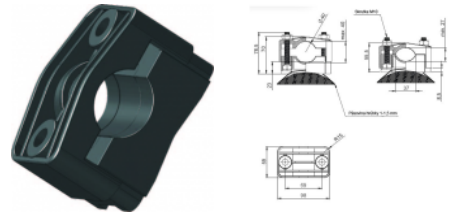

### Informace:

■ Objímka vhodná na upevnenie pomocou pásoviny na oblý povrch, napríklad stĺp elektrického osvetlenia. Profil valcový, kužeľový...atď.

■ Slúži na vedenie káblových trás.

■ Objímka dodávaná bez spojovacieho materiálu.

**Farba :** čierna.

**Materiál :** plast PA6.