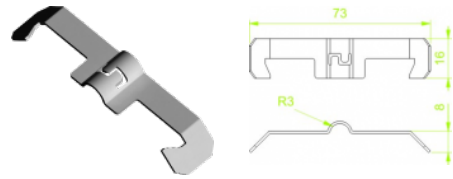

UZZS Rýchlopínací držiak

Informace:

POUŽITIE

Rýchle upevňovanie drôtených žľabov ku C-uholníkom.

MATERIÁL

Pružná oceľ zinkovaná.

- Držiak je vhodný pre všetky C-uholníky typu: CW... a CM...