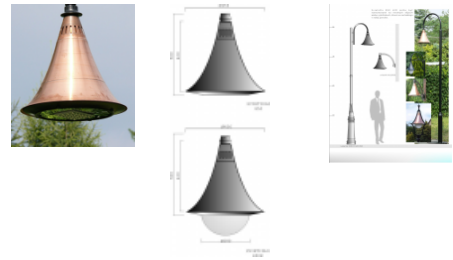

850 LED Svetidlo LED

Informace:

POUŽITIE

- Na osvetlenie ulíc, záhrad, parkov,...

VLASTNOSTI

- Napájacie napätie: 230 V / 50 Hz
- Trieda ochrany: I
- Stupeň krytia: IP 65
- Materiál krytu: Hliník, meď
- Hmotnosť: 14 Kg
- Montáž smerom dole
- Príruba: Ø48, Ø60
- Farba krytu: podľa RAL

Verze:

Symbol	Príkon P [W]	Farba svetla CCT[K]	Svetelný tok [lm]
850 LED 27W	27	5000~7000	2160
850 LED 36W	36	5000~7000	3x1200
850 LED 48W	48	5000~7000	4x1200
850 LED 50W	50	3800~4500	5500
850K LED 27W	27	5000~7000	2160
850K LED 36W	36	5000~7000	3x1200
850K LED 48W	48	5000~7000	4x1200
850K LED 50W	50	3800~4500	5500