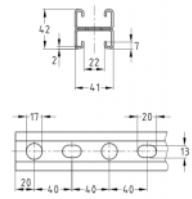

MPR-41/42-H Nosník H-profil

Informace:

Použitie

- Ideálne pre vedenie potrubných trás s úsporou miesta medzi stropnými prievlakmi
- Ideálne pre montáž potrubia, ako nosné konštrukcie pre vzduchovody
- Mnohostranné montážne možnosti pre predstavené inštalácie a regály v spojení s rozsiahlym výberom systémových konštrukčných dielov

Výhody pre Vás

- Rýchle a efektívne upevňovanie potrubných stúpačiek a trás
- Ideálna kombinácia vysokej pevnosti v ohybe a pohodlnej montáže
- Obojstranné štrbiny v nosníkoch umožňujú jednoduché a rýchle vyrovnanie všetkých závesných a stojacich upevňovacích prvkov
- Štupnica umiestnené na bokoch a na strane štrbiny zjednodušujú vyrovňovanie upevňovacích prvkov pri inštalácii a uľahčujú meranie rozmerov a prírez nosníkov priamo na stavenisku
- Vhodné prvky akustického tmenia pre všetky nosníky
- Dokonalý vzhľad vďaka MPR-záslepkám
- Ozubenie v štrbine nosníka pre spoľahlivé zovretie upevňovaných dielov