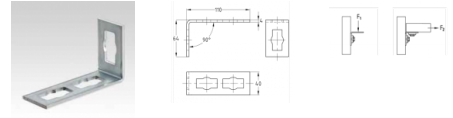

## MPR-MU90-S-1+2 Montážny uholník 90° typ S

#### Použitie

- Spojovací prvok pre konštrukciu predsadených inštalácií, regálov, zdvojených podláh ako aj nosníkových konštrukcií pre upevnenie potrubia a VZT vedenie bez zvárania
- Oblasť použitia vo vnútorných priestoroch

#### Výhody pre Vás

- Jednoduchá a rýchla montáž rohových spojov 90 ° v kombinácii s MPR spojovacím zámkom typu S
- Flexibilné použitie s až 4 spojovacími zámkami podľa prevedenia
- Pri použití 2 spojovacích zámkov na rameno zvýšený prenos záťaže