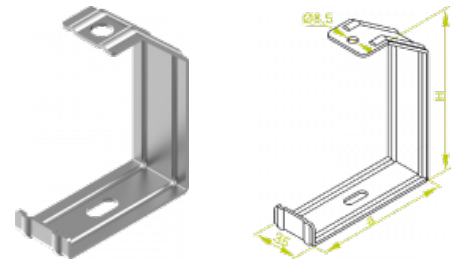

WSKL75 Vešiak stropný

Informace:

Použitie

Vešanie žľabov o šírke 75 mm na strop.

Materiál

Oceľ galvanický zinkovaná,

Objednávku:

F - oceľ žiarovo zinkovaná ponorom EN ISO 1461:2011,

E - nerezová oceľ EN 10088,

L - lakovanie práškové v ľubovoľnej farbe RAL,

- rýchla montáž na strop pri použití závitovej tyče,