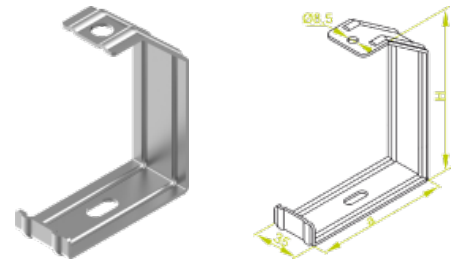

WSKL75 Vešiak stropný

Informace:

Použitie

Vešanie žľabov o šírke 75 mm na strop.

Materiál

Oceľ galvanický zinkovaná,

Objednávku:

F - oceľ žiarovo zinkovaná ponorom EN ISO 1461:2011,

E - nerezová oceľ EN 10088,

L - lakovanie práškové v ľubovoľnej farbe RAL,

- rýchla montáž na strop pri použití závitovej tyče,