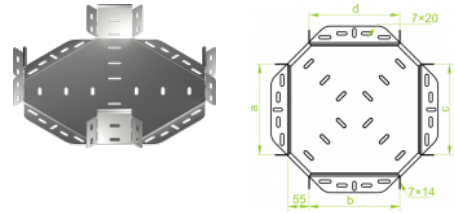

### Informace:

**POUŽITÍ**

Rozvětvení - křížovátka kabelové trasy.

**MATERIÁL**

Ocelový plech zinkovaný metodou Sendzimir EN 10346:2011.

**Na objednávku:**
**F** - ocelový plech žárově zinkovaný ponorem podle EN ISO 1461:2011.

**E** - antikorozi ocel.

**L** - lakování práškové libovolné barvy.

K montáži použijte skrutky SGK M6x10 nebo SGK M6x12.

Na spájanie so žľabmi nie sú potrebné spojky!

Na základe špeciálnej objednávky možnosť výroby křížovátka aj s inými rozmermi 1, 2, 3, 4.

### Související produkty:

KCP...H80N Žlab	KOP...H80N Žlab	NO24x35 Ochranná krytka	KBP...H80 Žlab	LPPH80 Spojka žlabu	LGPH80 Spojka žlabu otočná	LKDH80 Spojka žlabu úhlová	KKP...H80 Kolenou žlabu 90°
KKBP...H80 Kolenou žlabu 90°	KKPP...H80 Kolenou žlabu 90°	KKMP...H80 Kolenou žlabu 45°	KKMBP...H80 Kolenou žlabu 45°	KKMPP...H80 Kolenou žlabu 45°	TKP...H80 T-kus žlabu	TKBP...H80 T-kus žlabu	TKPP...H80 T-kus žlabu
CZKBP...H80 Křížovátka žlabu	CZKPP...H80 Křížovátka žlabu	LUP...H80 Úhel žlabu 90°	LUBP...H80 Úhel žlabu 90°	LUPP...H80 Úhel žlabu 90°	LUMP...H80 Úhel žlabu 45°	LUMB...H80 Úhel žlabu 45°	LUMPP...H80 Úhel žlabu 45°
LLP...H80 Kloubový oblouk žlabu svislý	LLBP...H80 Kloubový oblouk žlabu svislý	ELP...H80 Prvek kloubního oblouku žlabu	ELBP...H80 Prvek kloubního oblouku žlabu	OPZP...H80 Objížďka horizontální	OPZBP...H80 Objížďka horizontální	OPNP...H80 Objížďka vertikální	OPNBP...H80 Objížďka vertikální
KRPP...H80 Redukční koleno pravé	KRPBP...H80 Redukční koleno pravé	KRLP...H80 Redukční koleno levé	KRLBP...H80 Redukční koleno levé	TRP...H80 T-redukce	TRBP...H80 T-redukce	TRSP...H80 T-redukce symetrická	TRSBP...H80 T-redukce symetrická