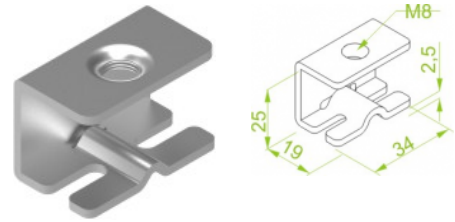

LUWD Adaptér závitovej tyče

Informace:

POUŽITIE

MATERIÁL

Na objednávku:

Související produkty: