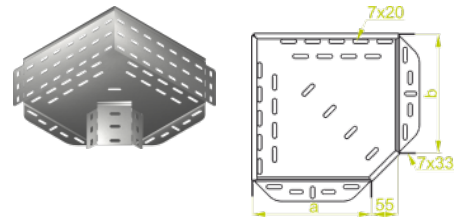

KKJ...H100 Koleno žlabu 90°

Informace:

Verze:

 Tloušťka plechu: **1,0 mm**

Symbol	Šířka a [mm]	Kat. číslo	Množ./bal.	Hmotnost [kg]
KKJ100H100	100	112110	10	0,53
KKJ150H100	150	112115	10	0,70
KKJ200H100	200	112120	10	1,02
KKJ300H100	300	112130	4	1,76
KKJ400H100	400	112140	4	2,53
KKJ500H100	500	112150	2	3,26
KKJ600H100	600	112160	2	4,33

Související produkty:

pravá

pravá

symetrická

symetrická

rozvetvovacia

rozvetvovacia

žlabu T