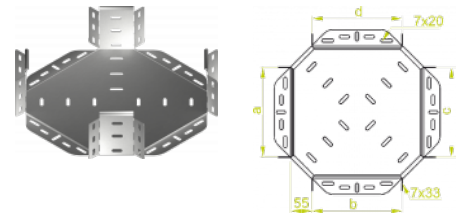

CZKP...H100 Křižovatka žlabu

Informace:

Verze:

 Tloušťka plechu: **1,5 mm**

Symbol	Šířka a [mm]	Kat. číslo	Množ./bal.	Hmotnost [kg]
CZKP100H100	100	112810	10	0,97
CZKP150H100	150	112815	10	1,19
CZKP200H100	200	112820	10	1,70
CZKP300H100	300	112830	4	2,70
CZKP400H100	400	112840	4	4,08
CZKP500H100	500	112850	2	5,25
CZKP600H100	600	112860	2	7,03

Související produkty:

KCP...H100N Žlab	KOP...H100N Žlab	NO24x35 Ochranná krytka	KBP...H100 Žlab	LPPH100 Spojka žlabu	LGPH100 Spojka žlabu otočná	KKP...H100 Koleno žlabu 90°	KKBP...H100 Koleno žlabu 90°
KKPP...H100 Koleno žlabu 90°	KKMP...H100 Koleno žlabu 45°	KKMBP...H100 Koleno žlabu 45°	KKMPP...H100 Koleno žlabu 45°	TKP...H100 T-kus žlabu	TKBP...H100 T-kus žlabu	TKPP...H100 T-kus žlabu	CZKBP Křižovatka žlabu
CZKPP...H100 Křižovatka žlabu 90°	LUP...H100 Úhel žlabu 90°	LUBP...H100 Úhel žlabu 90°	LUPP...H100 Úhel žlabu 90°	LUMP...H100 Úhel žlabu 45°	LUMB...H100 Úhel žlabu 45°	LUMPP...H100 Úhel žlabu 45°	LLP...H100 Kloubový oblouk žlabu svislý
LLBP...H100 Kloubový oblouk žlabu svislý	ELP...H100 Prvek kloubového oblouku žlabu	ELBP...H100 Prvek kloubového oblouku žlabu	OPZP...H100 Objížďka horizontální	OPZBP...H100 Objížďka horizontální	OPNP...H100 Objížďka vertikální	OPNBP...H100 Objížďka vertikální	KRPP...H100 Redukční koleno pravé
KRPBP...H100 Redukční koleno pravé	KRLP...H100 Redukční koleno levé	KRLBP...H100 Redukční koleno levé	TRP...H100 T- redukce	TRBP...H100 T- redukce	TRSP...H100 T- redukce symetrická	TRSBP...H100 T- redukce symetrická	RKLP...H100 Redukční žlabu levá
RKLBP...H100 Redukce žlabu levá	RKPP...H100 Redukce žlabu pravá	RKPBP...H100 Redukce žlabu pravá	RKSP...H100 Redukce žlabu symetrická	RKSBP...H100 Redukce žlabu symetrická	TKDP...H100 Doplnující díl žlabu T	LRPPH100 Spojka žlabu rozvetvovací	