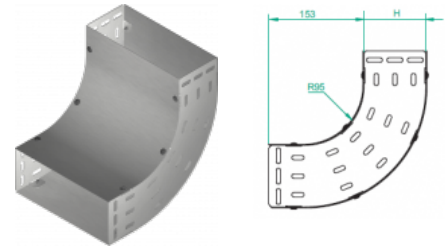

## LUJ...H100 Úhel žlabu 90°

### Verze:

 Tloušťka plechu: **1,0 mm**

Symbol	Šířka a [mm]	Kat. číslo	Množ./bal.	Hmotnost [kg]
LUJ100H100	100	112910	2	1,54
LUJ150H100	150	112915	2	1,89
LUJ200H100	200	112920	2	2,24
LUJ300H100	300	112930	2	2,93
LUJ400H100	400	112940	2	3,63
LUJ500H100	500	112950	2	4,31
LUJ600H100	600	112960	2	5,01