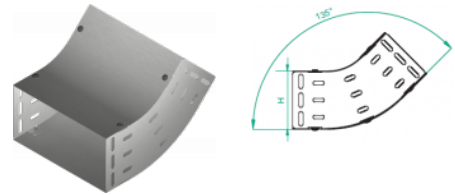

## LUMP...H100 Úhel žlabu 45°

Informace:

Verze:

Tloušťka plechu: **1,5 mm**

Symbol	Sířka a [mm]	Kat. číslo	Množ./bal.	Hmotnost [kg]
LUMP100H100	100	113210	10	1,61
LUMP150H100	150	113215	10	1,97
LUMP200H100	200	113220	4	2,34
LUMP300H100	300	113230	4	3,07
LUMP400H100	400	113240	2	3,80
LUMP500H100	500	113250	2	4,50
LUMP600H100	600	113260	2	5,24