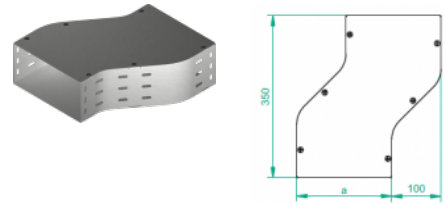

## OPZJ...H100 Objížďka horizontálná

### Verze:

 Tloušťka plechu: **1,0 mm**

Symbol	Sírka a [mm]	Kat. číslo	Množ./bal.	Hmotnosť [kg]
OPZJ100H100	100	113710	2	1,08
OPZJ150H100	150	113715	2	1,34
OPZJ200H100	200	113720	2	1,60
OPZJ300H100	300	113730	2	2,14
OPZJ400H100	400	113740	2	2,66
OPZJ500H100	500	113750	2	3,40
OPZJ600H100	600	113760	2	3,74