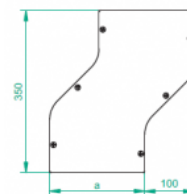

OPZJ...H100 Objížďka horizontálná

Informace:

Verze:

 Tloušťka plechu: **1,0 mm**

Symbol	Sírka a [mm]	Kat. číslo	Množ./bal.	Hmotnosť [kg]
OPZJ100H100	100	113710	2	1,08
OPZJ150H100	150	113715	2	1,34
OPZJ200H100	200	113720	2	1,60
OPZJ300H100	300	113730	2	2,14
OPZJ400H100	400	113740	2	2,66
OPZJ500H100	500	113750	2	3,40
OPZJ600H100	600	113760	2	3,74