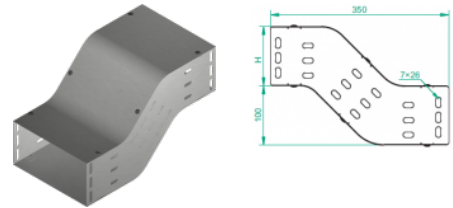

OPNJ...H100 Objížďka vertikálná

Informace:

Verze:

 Tloušťka plechu: **1,0 mm**

Symbol	Šírka a [mm]	Kat. číslo	Množ./bal.	Hmotnosť [kg]
OPNJ100H100	100	113910	2	1,08
OPNJ150H100	150	113915	2	1,34
OPNJ200H100	200	113920	2	1,60
OPNJ300H100	300	113930	2	2,14
OPNJ400H100	400	113940	2	2,66
OPNJ500H100	500	113950	2	3,40
OPNJ600H100	600	113960	2	3,74