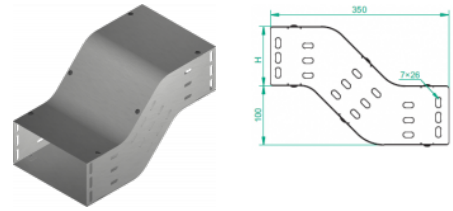

OPNJ...H100 Objížďka vertikální

Informace:

Verze:

Tloušťka plechu: **1,0 mm**

Symbol	Šírka a [mm]	Kat. číslo	Množ./bal.	Hmotnosť [kg]
OPNJ100H100	100	113910	2	1,08
OPNJ150H100	150	113915	2	1,34
OPNJ200H100	200	113920	2	1,60
OPNJ300H100	300	113930	2	2,14
OPNJ400H100	400	113940	2	2,66
OPNJ500H100	500	113950	2	3,40
OPNJ600H100	600	113960	2	3,74

Související produkty:

KGJ...H100 Žlab	KCJ...H100N Žlab	KOJ...H100N Žlab	NO24x35 Ochranná krytka	KBJ...H100 Žlab	KKJ...H100 Kolená žlabu 90°	KKBJ...H100 Kolená žlabu 90°	KKPJ...H100 Kolená žlabu 90°
KKMJ...H100 Kolená žlabu 45°	KKMBJ...H100 Kolená žlabu 45°	KKMPJ...H100 Kolená žlabu 45°	TKJ...H100 T-kus žlabu	TKBJ...H100 T-kus žlabu	TKPJ...H100 T-kus žlabu	CZKJ...H100 Křížovátka žlabu	CZKBJ...H100 Křížovátka žlabu
CZKPJ...H100 Křížovátka žlabu	LUJ...H100 Úhel žlabu 90°	LUBJ...H100 Úhel žlabu 90°	LUPJ...H100 Úhel žlabu 90°	LUMJ...H100 Úhel žlabu 45°	LUMBJ...H100 Úhel žlabu 45°	LUMPJ...H100 Úhel žlabu 45°	LLJ...H100 Kloubový oblouk žlabu svislý
LLBJ...H100 Kloubový oblouk žlabu svislý	ELJ...H100 Prvek kloubního oblouku žlabu	ELBJ...H100 Prvek kloubního oblouku žlabu	OPZJ...H100 Objížďka horizontální	OPZBJ...H100 Objížďka horizontální	OPNBJ...H100 Objížďka vertikální	KRPJ...H100 Redukční koleno pravé	KRPBJ...H100 Redukční koleno pravé
KRLJ...H100 Redukční koleno levé	KRLBJ...H100 Redukční koleno levé	TRJ...H100 T-redukce	TRBJ...H100 T-redukce	TRSJ...H100 T-redukce symetrická	TRSBJ...H100 T-redukce symetrická	RKLJ...H100 Redukce žlabu levá	RKLBJ...H100 Redukce žlabu levá
RKPJ...H100 Redukce žlabu pravá	RKPBJ...H100 Redukce žlabu pravá	RKSJ...H100 Redukce žlabu symetrická	RKSBJ...H100 Redukce žlabu symetrická	LRJH100 Spojka žlabu rozvetvovací	LRBJH100 Spojka žlabu rozvetvovací	TKDJ...H100 Doplnující díl žlabu T	LRPJH100 Spojka žlabu rozvetvovací