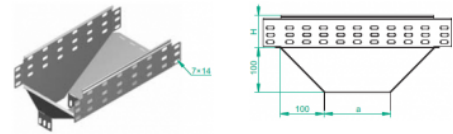

TRP...H100 T - redukce

Informace:

Verze:

 Tloušťka plechu: **1,5 mm**

Symbol	Šířka a [mm]	Kat. číslo	Množ./bal.	Hmotnost [kg]
TRP100H100	100	114610	4	1,84
TRP150H100	150	114615	4	2,60
TRP200H100	200	114620	4	3,50
TRP300H100	300	114630	2	5,50
TRP400H100	400	114640	2	7,10
TRP500H100	500	114650	1	9,30
TRP600H100	600	114660	1	10,40

Související produkty:

KCP...H100N Žlab	KOP...H100N Žlab	NO24x35 Ochranná krytka	KBP...H100 Žlab	LPPH100 Spojka žlabu	LGPH100 Spojka žlabu otočná	KKP...H100 Koleno žlabu 90°	KKBP...H100 Koleno žlabu 90°
KKPP...H100 Koleno žlabu 90°	KKMP...H100 Koleno žlabu 45°	KKMBP...H100 Koleno žlabu 45°	KKMPP...H100 Koleno žlabu 45°	TKP...H100 T-kus žlabu	TKBP...H100 T-kus žlabu	TKPP...H100 T-kus žlabu	CZKP...H100 Křižovatka žlabu
CZKBP Křižovatka žlabu	CZKPP...H100 Křižovatka žlabu	LUP...H100 Úhel žlabu 90°	LUBP...H100 Úhel žlabu 90°	LUPP...H100 Úhel žlabu 90°	LUMP...H100 Úhel žlabu 45°	LUMB...H100 Úhel žlabu 45°	LUMPP...H100 Úhel žlabu 45°
LLP...H100 Kloubový oblouk žlabu svislý	LLBP...H100 Kloubový oblouk žlabu svislý	ELP...H100 Prvek kloubního oblouku žlabu	ELBP...H100 Prvek kloubního oblouku žlabu	OPZP...H100 Objížďka horizontální	OPZBP...H100 Objížďka horizontální	OPNP...H100 Objížďka vertikální	OPNBP...H100 Objížďka vertikální
KRPP...H100 Redukční koleno pravé	KRPBP...H100 Redukční koleno pravé	KRLP...H100 Redukční koleno levé	KRLBP...H100 Redukční koleno levé	TRBP...H100 T- redukce	TRSP...H100 T- redukce symetrická	TRSBP...H100 T- redukce symetrická	RKLP...H100 Redukce žlabu levá
RKLBP...H100 Redukce žlabu levá	RKPP...H100 Redukce žlabu pravá	RKPBP...H100 Redukce žlabu pravá	RKSP...H100 Redukce žlabu symetrická	RKSBP...H100 Redukce žlabu symetrická	TKDP...H100 Doplnující díl žlabu T	LRPPH100 Spojka žlabu rozvetvovací	