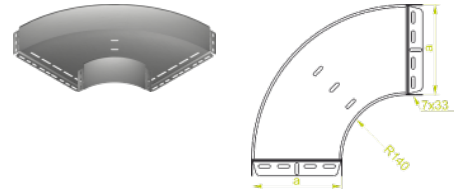

KKPJ...H100 Koleno žlabu 90°

Informace: