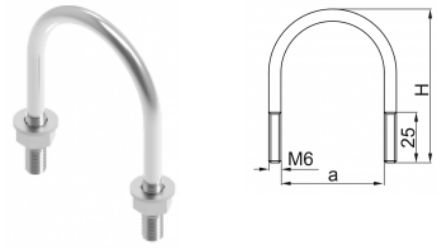

CYB...E Strmeň oválny

Informace:

POUŽITIE

Upevnenie konštrukcie na zábradlia vyrobené z profilu s okrúhlym prierezom.

VÝHODY

- vyrobené z nerezovej ocele s vysokou odolnosťou proti korózii
- rozmery strmeňov sú vhodné pre väčšinu profilov, z ktorých sa vyrábajú zábradlia
- rýchla montáž konštrukcie na zábradlie

MATERIÁL

Nerezová oceľ

Verze:

Symbol	Kat. číslo	Množ./bal.	Rozměr a [mm]	Rozměr H [mm]
CYB16E	899916	1	18	35
CYB20E	899920	1	22	39
CYB25E	899925	1	27	44
CYB32E	899932	1	34	51
CYB40E	899940	1	42	59
CYB50E	899950	1	52	69
CYB60E	899960	1	62	79
CYB63,5E	899963	1	65	90