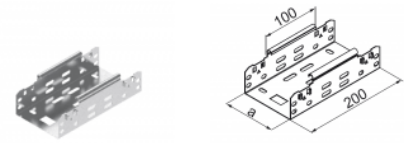

LUFJ...H60/01 Spojka KLIK

Informace:

POUŽITIE

Spájanie žľabov KLIK s tvarovkami KLIK bez použitia skrutiek, alebo na predĺženie káblovej trasy. Používa sa iba v systéme žľabov KLIK.

MATERIÁL

Na objednávku:

L - lakovanie v štandardnej farbe RAL.

Verze:

Symbol	Šírka a [mm]	Kat. číslo	Množ./bal.	Hmotnosť [kg]
LUFJ50H60/01	51	167054	1	0,28
LUFJ100H60/01	101	167104	1	0,36
LUFJ150H60/01	151	167154	1	0,46
LUFJ200H60/01	201	167204	1	0,56
LUFJ300H60/01	301	167304	1	0,74
LUFJ400H60/01	401	167404	1	0,94
LUFJ500H60/01	501	167504	1	1,12
LUFJ600H60/01	601	167604	1	1,32