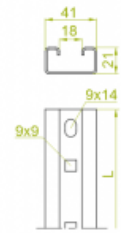

SMSP... Priečka

Informace:

POUŽITIE

Spolu so strmeňovou príchytkou UK.../UKO... alebo UKZ... na uchytenie káblov priamo na stenu alebo strop.

MATERIÁL

Oceľ zinkovaná metódou Sendzimira EN 10346:2015-09.

Na objednávku:

F - oceľ žiarovo zinkovaná ponorom EN ISO 1461:2011

E - nerezová oceľ

L - lakovanie v štandardnej farbe RAL

Verze:

Tloušťka plechu: **1,5 mm**

Symbol	Délka L [mm]	Šířka a [mm]	Kat. číslo	Množ./bal.	Výška H [mm]	Hmotnost [kg]
SMSP200	190	41	801120	50	21	0,23
SMSP300	290	41	801130	50	21	0,35
SMSP400	390	41	801140	30	21	0,47
SMSP500	490	41	801150	30	21	0,59
SMSP600	590	41	801160	30	21	0,71