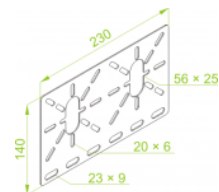

BPP Montážní plech krabice

Informace:

Související produkty:

ZPD Spona krytu žlabu

ZPN... Spona krytu žlabu

TO Ochranná lemovka

BP Montážní plech krabice

BK Montážní plech krabice

BKP Montážní plech krabice

BZ Montážní plech krabice

BZP Montážní plech krabice

BL/BLO... Spojovací plech

BZK/BZKO... Ukončovací plech

ZPN...E Spona krytu žlabu

ZPN...F Spona krytu žlabu