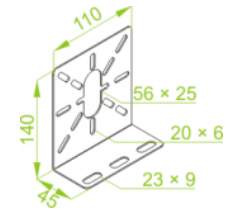

BK Montážní plech krabice

Informace:

Související produkty:

ZPD Spona krytu žlabu

ZPN... Spona krytu žlabu

TO Ochranná lemovka

BP Montážní plech krabice

BPP Montážní plech krabice

BKP Montážní plech krabice

BZ Montážní plech krabice

BZP Montážní plech krabice

BL... Spojovací plech

BZK... Ukončovací plech

ZPN...E Spona krytu žlabu

ZPN...F Spona krytu žlabu