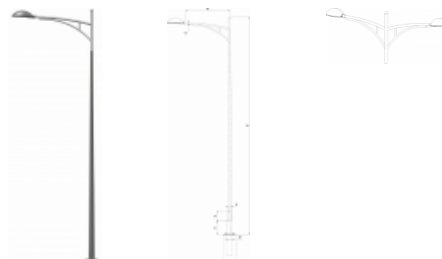

## BALDO Oceľový dekoračný kužeľový stĺp

#### CHARAKTERISTIKA STĚPA

- dekoračné oceľové stĺpy verejného osvetlenia
- pozinkovaná oceľ v súlade s normou EN ISO 1461
- možnosť maľovania práškovou metódou podľa palety farieb RAL
- montáž na prefabrikovaný betónový základ
- na zákazku možnosť vyhotovenia podľa individuálneho návrhu
- na objednávku možnosť výroby aj v iných výškach

#### BALDO

Tabuľka s geometriou stĺpa

 H	 w	 d	 W	 s	 h	 P / R	 M	 B	 H
[m]	[m]	[mm]	[mm]	[mm]	[mm]	[mm]	[mm]	[cm]	[mm]
8								100 / 43	1000
9	1,5; 2	60	400	100	500	412 / 300	M24	120 / 43	1200
10								120 / 43	1200

### Verze:

Symbol	Výška H [mm]
<b>S-80C BALDO</b>	<b>8000</b>
<b>S-90C BALDO</b>	<b>9000</b>
<b>S-100C BALDO</b>	<b>10000</b>