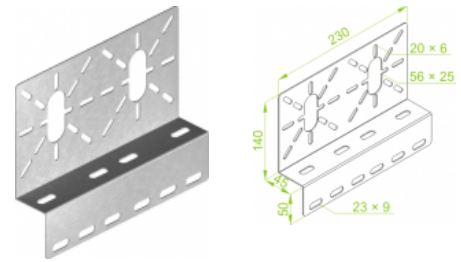

BZP Montážní plech krabice

Informace:

Související produkty:

ZPD Spona krytu žlabu

ZPN... Spona krytu žlabu

TO Ochranná lemovka

BP Montážní plech krabice

BPP Montážní plech krabice

BK Montážní plech krabice

BKP Montážní plech krabice

BZ Montážní plech krabice

BL... Spojovací plech

BZK... Ukončovací plech

ZPN...E Spona krytu žlabu

ZPN...F Spona krytu žlabu