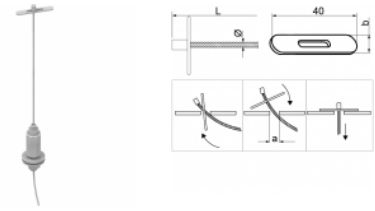

LZZW... Lanko so západkou a univerzálny držiakom

Informace:

Informácie

Zavesenie káblových trás, svietidiel, potrubí, reproduktorov, alarmových senzorov, značenia, potrubí atď. zo strešných plášťov alebo trapézových plechov.

Materiál

G - galvanicky pozinkované

Informácie

Zavesenie káblových trás, svietidiel, potrubí, reproduktorov, alarmových senzorov, značenia, potrubí atď. zo strešných plášťov alebo trapézových plechov.

Materiál

G - galvanicky pozinkované

Výhody

- Rýchle upevnenie do trapézového plechu pomocou navrtania jedného otvoru.
- Pohodlné nastavenie výšky závesu odistením západky držiaka a jeho posunutím do potrebnej polohy.