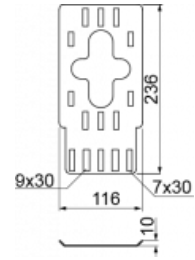

UPUPN Držiak škatule

Informace:

Informácie

Montážne krabice na káblové žľaby, káblové rebriky a profily.

Materiál

S - Oceľ pozinkovaná Sendzimirovou technológiou PN-EN 10346:2015-09

Na požiadanie:

F - Žiarovo pozinkovaná oceľ PN-EN ISO 1461:2023-02

E - Nerezová oceľ

L - Nalakované v štandardnej palete RAL

Doplňujúce informácie

- Na montáž krabice na konzolu použite skrutku SGKM6x12 alebo SGNM6x12

Informácie

Materiál

Na požiadanie:

E - Nerezová oceľ

L - Nalakované v štandardnej paletě RAL

Doplňujúce informácie