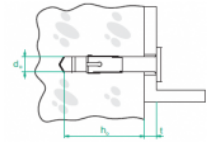

KWBO... Kotva klincová

Informácie:

Použitie

Upevňovanie prvkov systémov

a vešanie káblových trás do betónových konštrukcií.

Materiál

Oceľ galvanicky zinkovaná.

s funkčnou odbočnosťou v požiari

Verzie:

Symbol	Kat. číslo	Množ./bal.	Vrták Ø d0 [mm]	Hĺbka vŕtania h0 [mm]	Max. hr. mat. "t" [mm]	Minimum depth of anchoring	Priemer hlavičky [mm]
KWBO6x35	803920	100	6	40	5	25	13
KWBO6x40	803921	50	6	45	5	30	13

Súvisiace produkty:

LPP/LPOPH60 Spojka žľabu	LPOPH60E Spojka žľabu	LGP/LGOPH60 Spojka žľabu otočná	LGP/LGOPH60E Rebríková spojka otočná	LKJ/LKOJH60 Spojka žľabu uhlová	LKOJH60E Spojka žľabu uhlová	BL/BLO... Spojovací plech	BLOE Spojovací plech
BZK/BZKO... Ukončovací plech	LDC/LDOCH60 Spojka rebríka	LDOCH60E Rebríková spojka	LGC/LGOCH60 Spojka rebríka otočná	LKDOCH60N Rebríková spojka uhlová	LKDOCH60E Rebríková spojka uhlová	ZS/ZSO Držiak drôteného žľabu	WKS/WKS060 Držiak drôteného žľabu
SPSO60 Spona drôteného žľabu	WFL/WFLO... Držiak fajkový	PD11 Dištančná podložka	WU/WUO... Výložník výkyvný	WMC/WMCO... Výložník	WMCOE Výložník	WWS/WWSO... Výložník	ZM/ZMO Príchytka rebríka
ZMOE Príchytka rebríka	WPCW/WPCO... Nosník stropný	WPCOE Nosník stropný	CWP/CWOP40H4C Výložník zosilnený	CWP/CWOP40H40E C - uholník zosilnený	RO1... Ochranný žliabok	WPPGV/WPPOV Vešiak tyče otočný	SDOC... Príchytka rebríka
SDOCE Príchytká rebríka	SRO Kotva so závitom	SRBO Kotva so závitom	UPU Univerzálny držiak škatule	UPPO... Držiak škatule	UKZ1/UKZO1... Strmeňová príchytká SONAP	US12/USO12 Držiak stropný	UKO1E Strmeňová príchytká
UKO2 Strmeňová príchytká	USSPW/USSPWOKSA... Spojka drôteného žľabu	Objímka kábla	PSRO... Kotva prievlaková	UTM/UTMO Držiak trojuholníkový	UPW/UPWO Držiak	UKO1 U - svorka kábla	USV/USOV Držiak stropný