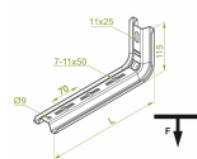

WFL/WFLO... Držiak fajkový

Informácie:

POUŽITIE

Upevňovanie káblových žľabov, rebríkov, rúr a iných prvkov.

VÝHODY

- Montáž na stenu len jednou skrutkou.
- Zmenená perforácia umožňuje montáž káblových žľabov, drôtených žľabov a káblových rebríkov.

MATERIÁL

Oceľ zinkovaná metódou Sendzímira EN 10346:2015-09.

Na objednávku:

F - oceľ žiarovo zinkovaná ponorom EN ISO 1461:2011

E - nerezová oceľ

L - lakovanie v štandardnej farbe RAL

POZOR!

- Na montáž odporúčame tiež použiť dištančnú podložku PD11.
- Každý výložník obsahuje ochrannú koncovku.

Verzie:

Symbol	Dĺžka L [mm]	Kat. číslo	Množ./bal.	Výška H [mm]	Hmotnosť [kg]	Fmax [kN]
WFL/WFLO100	170	720110	30	120	0,30	1,40
WFL/WFLO150	205	720115	30	130	0,37	1,10
WFL/WFLO200	255	720120	30	130	0,43	0,90
WFL/WFLO300	355	720130	30	130	0,58	0,50
WFL/WFLO400	455	720140	20	130	0,72	0,37
WFL/WFLO500	555	720150	20	130	0,85	0,27
WFL600	655	720160	20	130	1,00	0,17