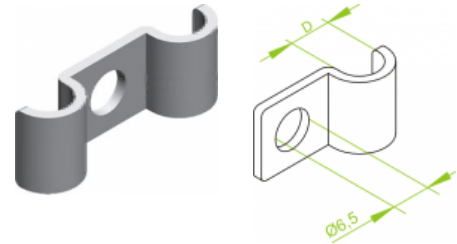

UEF... Držiak kábla

Informácie:

POUŽITIE

Bezprostredné upevňovanie káblov
 na stenu alebo strop.

MATERIÁL:
 Oceľ galvanizovaná zinkom.

Na objednávku:

E - nerezová oceľ EN 10088,

L - lakovanie práškové ľubovoľnej farby.

Verzie:

Symbol	Kat. číslo	Množ./bal.	Rozmer d [mm]
UEF5	405605	100	5
UEF6	405606	100	6
UEF7	405607	100	7
UEF8	405608	100	8
UEF9	405609	100	9
UEF10	405610	100	10
UEF12	405612	100	12
UEF14	405614	100	14
UEF15	405615	100	15
UEF16	405616	100	16
UEF18	405618	100	18
UEF20	405620	100	20
UEF22	405622	100	22
UEF25	405625	100	25
UEF26	405626	100	26
UEF28	405628	100	28
UEF32	405632	100	32
UEF33	405633	100	33
UEF35	405635	100	35
UEF36	405636	100	36
UEF40	405640	100	40
UEF42	405642	100	42

Súvisiace produkty:

UDF... Držiak kábla

SBO... Skrutka do betónu

SBSO... Skrutka do betónu

KWBO... Kotva kľincová

GSO... Kotva rozťažná

KSKO... Kotva do dutých stropov