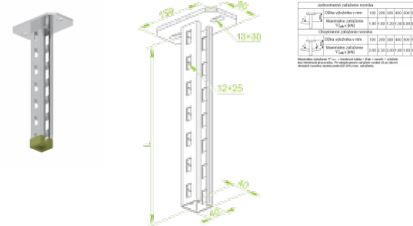

WPCW/WPCO... Nosník stropný

Informácie:

POUŽITIE

Vešanie káblových trás.

VÝHODY

- vyššie pevnostné parametre
- stabilné upevnenie výložníkov typu klik-klak aj klasických
- profil umožňuje montáž výložníkov z každej strany

MATERIÁL

Oceľ žiarovo zinkovaná ponorom EN ISO 1461:2011.

Na objednávku:

E - nerezová oceľ

L - lakovanie v štandardnej farbe RAL

Verzie:

Symbol	Dĺžka L [mm]	Kat. číslo	Množ./bal.	Hmotnosť [kg]
WPCW/WPCO200	200	750620	20	0,90
WPCW/WPCO300	300	750630	20	1,10
WPCW/WPCO400	400	750640	10	1,30
WPCW/WPCO500	500	750650	10	1,47
WPCW/WPCO600	600	750660	10	1,67
WPCW/WPCO700	700	750670	10	1,86
WPCW/WPCO800	800	750680	10	2,10
WPCW/WPCO900	900	750690	10	2,25
WPCW/WPCO1000	1000	750611	10	2,45
WPCW/WPCO2000	2000	750612	4	4,40
WPCW/WPCO3000	3000	750613	4	6,35
WPCW4000	4000	750641	4	8,25
WPCW5000	5000	750651	4	10,12
WPCW6000	6000	750661	4	12,10