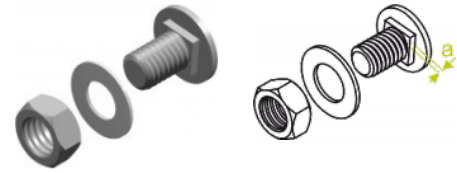

## SGN Skrutka s polguľovou hlavou (komplet)

### Informácie:

**Použitie**  
 Spájanie prvkov systému.

**Materiál**  
 Oceľ galvanicky zinkovaná  
 E- Antikorózna oceľ A4.

### Verzie:

Symbol	Dĺžka L [mm]	Kat. číslo	Množ./bal.	Rozmer M [mm]
SGNM6x12	12	650442	100	6
SGNM8x14	14	650142	100	8
SGNM8x20	20	650342	100	8
SGNM10x20	20	650642	100	10
SGNM12x30	30	650242	100	12

### Súvisiace produkty:

LPP/LPOPH60 Spojka žľabu	LPOPH60E Spojka žľabu	LGP/LGOPH60 Spojka žľabu otočná	LGP/LGOPH60E Rebríková spojka otočná	LKJ/LKOJH60 Spojka žľabu uhlová	LKJH60E Spojka žľabu uhlová	BL/BLO... Spojovací plech	BLOE Spojovací plech
BZK/BZKO... Ukončovací plech	BZKOE Ukončovací plech	LDC/LDOCH60 Spojka rebríka	LDOCH60E Rebríková spojka	LGC/LGOCH60 Spojka rebríka otočná	LKDOCH60N Rebríková spojka uhlová	LKDOCH60E Rebríková spojka uhlová	WFL/WFLO... Držiak fajkový
WUO Výložník nastavovací	WU/WUO... Výložník výkyvný	WMC/WMCO... Výložník	WMCOE Výložník	WWS/WWSO... Výložník	ZM/ZMO Príchytká rebríka	ZMOE Príchytká rebríka	WPCW/WPCO... Nosník stropný
WPCOE Nosník stropný	CWP/CWOP40H4CWP40H40E C0... C-uholník zosilnený	CWOP40H40E C1... C-uholník zosilnený	UPU Univerzálny držiak škatule	UPPO... Držiak škatule	UPWOE UPWOE	UPWKOE UPWKOE	UPW/UPWO Držiak