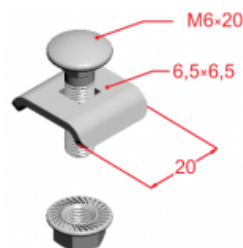

ZS/ZSO Držiak drôteného žľabu

Informácie:

Použitie

Upevnenie drôtených káblových žľabov ku profilom s funkčnou odolnosťou v požiari.

Materiál

Oceľ galvanicky zinkovaná.

Na objednávku:

F - oceľ žiarovo zinkovaná ponorom,

E - nerezová oceľ EN 10088.

Na montáž drôtených žľabov na C-uholník

alebo výložník pre šírku:

- 100 mm je potrebné použiť 1x ZS/ZSO

- 200 až 600 mm je potrebné použiť 2x ZS/ZSO

Súvisiace produkty:

LPP/LPOPH60 Spojka žľabu	LPOPH60E Spojka žľabu	LGP/LGOPH60 Spojka žľabu otočná	LGP/LGOPH60E Rebríková spojka otočná	LKJ/LKOJH60 Spojka žľabu uhlová	LKOJH60E Spojka žľabu uhlová	BL/BLO... Spojovací plech	BLOE Spojovací plech
BZK/BZKO... Ukončovací plech	LDC/LDOCH60 Spojka rebríka	LDOCH60E Rebríková spojka	LGC/LGOCH60 Spojka rebríka otočná	LKDOCH60N Spojka rebríka spojka uhlová	LKDOCH60E Spojka rebríka spojka uhlová	WKS/WKSO60 Držiak drôteného žľabu	SPSO60 Spina drôteného žľabu
WFL/WFLO... Držiak fajkový	PD11 Dištančná podložka	WU/WUO... Výložník výkyvný	WMC/WMCO... Výložník	WMCOE Výložník	WWS/WWSO... Výložník	ZM/ZMO Prichytka rebríka	ZMOE Prichytka rebríka
WPCW/WPCO... Nosník stropný	WPCOE Nosník stropný	CWP/CWOP40H40 0... C-uholník zosilnený	CWOP40H40E C-uholník zosilnený	RO1... Ochranný žliabok	WPPGV/WPPOV Vešiak tyče otočný	SDOC... Priečka rebríka	SDOCE Priečka rebríka
SRO Kotva so závitom	SRBO Kotva so závitom	UPU Univerzálny držiak škatule	UPPO... Držiak škatule	UKZ1/UKZO1... Strmeňová prichytka SONAP	US12/USO12 Držiak stropný	UKO1E Strmeňová prichytka	UKO2 Strmeňová prichytka
USSPW/USSPWO Spojka drôteného žľabu	KSA... Objímka kábla	PSRO... Kotva prievlaková	UTM/UTMO Držiak trojuholníkový	UPW/UPWO Držiak	UKO1 U - svorka kábla	USV/USOV Držiak stropný	UPWK/UPWKO Držiak