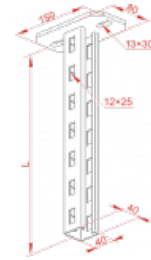

WPCOE Nosník stropný

Informácie:

Použitie
 Vešanie káblových trás.

Materiál
 Antikorózna oceľ.

Verzie:

Symbol	Dĺžka L [mm]	Kat. číslo	Množ./bal.	Hmotnosť [kg]
WPCO200 E	200	800821	20	0,90
WPCO300 E	300	800831	20	1,10
WPCO400 E	400	800841	10	1,30
WPCO500 E	500	800851	10	1,47
WPCO600 E	600	800861	10	1,67
WPCO700 E	700	800871	10	1,86
WPCO800 E	800	800881	10	2,10
WPCO900 E	900	800891	10	2,25
WPCO1000 E	1000	800813	10	2,45
WPCO2000 E	2000	800814	4	4,90

Súvisiace produkty:

LPP/LPOPH60 Spojka žľabu	LPOPH60E Spojka žľabu	LGP/LGOPH60 Spojka žľabu otočná	LGP/LGOPH60E Rebríková spojka otočná	LKJ/LKOJH60 Spojka žľabu uhlová	LKOJH60E Spojka žľabu uhlová	BL/BLO... Spojovací plech	BLOE Spojovací plech
BZK/BZKO... Ukončovací plech	LDC/LDOCH60 Spojka rebríka	LDOCH60E Rebríková spojka	LGC/LGOCH60 Spojka rebríka otočná	LKDOCH60N Rebríková spojka uhlová	LKDOCH60E Rebríková spojka uhlová	ZS/ZSO Držiak drôteného žľabu	WKS/WKSO60 Držiak drôteného žľabu
WFL/WFLO... Držiak fajkový	PD11 Dištančná podložka	WU/WUO... Výložník výkyvný	WMC/WMCO... Výložník	WMCOE Výložník	WWS/WWSO... Výložník	ZM/ZMO Príchytká rebríka	ZMOE Príchytká rebríka
WPCW/WPCO... Nosník stropný	CWP/CWOP40H4C - uholník zosilnený	CWOP40H40E C - uholník zosilnený	RO1... Ochranný žliabok	WPPGV/WPPOV Vešiak tyče otočný	SDOC... Príchytká rebríka	SDOCE Príchytká rebríka	SRO Kotva so závitom
SRBO Kotva so závitom	UPU Univerzálny držiak škatule	UPPO... Držiak škatule	UKZ1/UKZO1... Strmeňová príchytká SONAP	US12/USO12 Držiak stropný	UKO1E Strmeňová príchytká	UKO2 Strmeňová príchytká	USSPW/USSPWO Spojka drôteného žľabu