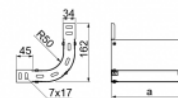

- **K montáži je potrebné použiť skrutky SGKM6x12 alebo SGM6x12**
- **Kryty sú súčasťou tvaroviek**
- **Može slúžiť ako vonkajší alebo vnútorný oblúk**
- **Na požiadanie bude do konca 2 kvartálu 2023 r. dostupná predchádzajúca verzia produktu**

Verzie:

 Hrúbka plechu: **1,0 mm**

Symbol	Šírka a [mm]	Kat. číslo	Množ./bal.	Hmotnosť [kg]
LUNJ50H30	50	136341	1	0,42
LUNJ100H30	100	136342	1	0,64
LUNJ150H30	150	136343	1	0,88
LUNJ200H30	200	136344	1	1,10
LUNJ300H30	300	136345	1	1,58