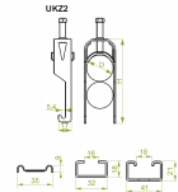

UKZ2... Strmeňová príchytká SONAP

Informácie:

POUŽITIE

Upevňovanie káblov k:

- rebríkom DKD..., DKP..., DKC...
- drôteným žľabom KDS...
- samonosným žľabom KSP..., KSC..., KST...