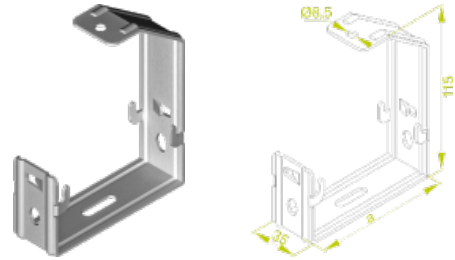

WSKS... Vešiak stropný

Informácie:

POUŽITIE

Vešanie drôtených káblových žľabov o šírke 60 a 100 mm pod stropom.

VÝHODY

Rýchla montáž priamo na strop alebo pomocou závitovej tyče. Vešiak vyhovuje pre žľaby o výške 35 a 60 mm.

MATERIÁL

Oceľ galvanický zinkovaná.

Na objednávku:

F - oceľ žiarovo (lamelovo) zinkovaná ponorom EN ISO

10683:2014-09

E - nerezová oceľ

L - lakovanie v štandardnej farbe RAL

Verzie:

Hrúbka plechu: **1,5 mm**

Symbol	Šírka a [mm]	Kat. číslo	Množ./bal.	Hmotnosť [kg]
WSKS60	60	903500	100	0,13
WSKS100	100	903600	50	0,17

Súvisiace produkty:

UKZ1/UKZO1... Strmeňová príchytka SONAP	UKZ2... Strmeňová príchytka SONAP	USSW Skrutková spojka drôteného žľabu	USSPW/USSPW/LSS N Skrutková spojka drôteného žľabu	Držiak	PLC23/01 Pásik	ZSW Spojka drôteného žľabu	ZS/ZSO Držiak
ZPNH80... Spona krytu žľabu	NKS Nožnice pre drôtené žľaby	Montážny plech	BSM Držiak bočný	WVSS... Výložník zosilnený	WFLS... Držiak fajkový	WFCS... Držiak fajkový	SGKM6x... Skrutka s polguľovou hlavou + matica s golierom vrúbkovým (komplet)
UUS Uzemňovacia svorka	PMC/PMCO... Montážny profil	WSD... Nosník stropný