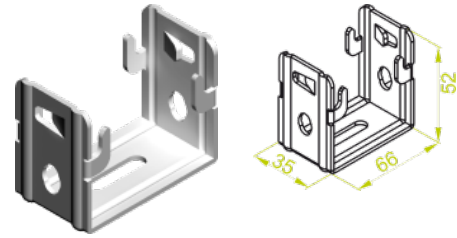

#### POUŽITIE

Montáž drôtených káblových žľabov o šírke 60 mm na štandardné výložníky, C-profilu alebo priamo na stenu a podlahu.

#### VÝHODY

Možnosť montáže drôtených žľabov na stenu vertikálne alebo horizontálne.

Montáž drôtených káblových žľabov na klasické výložníky alebo C-uholníky.