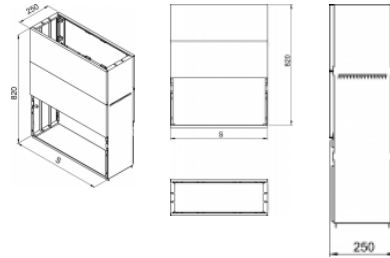

OT FS Polyesterový základ univerzálny pre OT

Informácie:

Základ pre skriňu OT pozostávajúci z dvoch káblových priestorov a zemného dielu. Skriňa sa na základ montuje aj s jej dnom do ktorého je potrebné vyvŕtať adekvátne orvory pre prevlečenie skrutičiek. **Na tento základ je možné namontovať aj skrine od iných výrobcov.** Predné káblové kryty nie sú prispôbené na to , aby sa dali dodatočne otvárať po inštalovaní celého kompletu skrine so základom.

Materiál: Polyester tvrdý skleneným vláknom.

Krytie: IP 44.

Odolnosť voči UV žiareniu.

Bezhalogénový.

OZNAČENIE :

OT FS - základ pre skriňu typu OT

2 - informatívna šírka základu, korešpondujúca so šírkou skrine